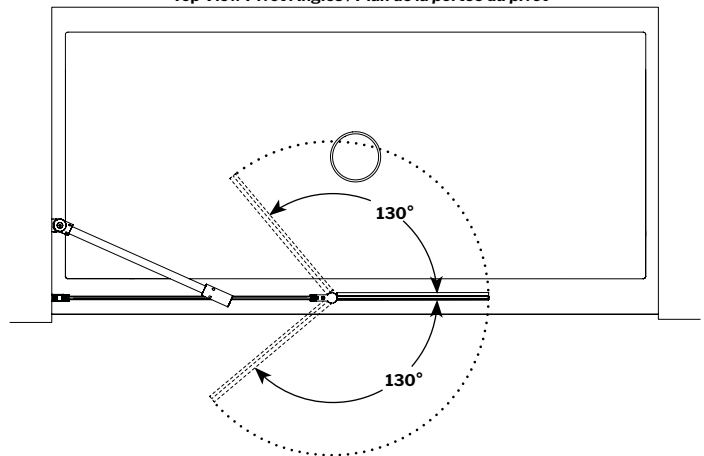

### FEATURES / CARACTÉRISTIQUES :

- Left or right opening  
*Ouverte à gauche ou à droite*
- 130° outward and 130° inward opening  
*Pivote 130° vers l'extérieur et l'intérieur*
- 1/4" (6mm) clear tempered glass  
*Verre trempé clair de 1/4" (6 mm)*
- Easy to install (see Instruction Manual)  
*Facile à installer (Voir le manuel d'instruction)*

Top View / Plan

Minimum clearances required for glass panels sitting on a base threshold: 1/2" from the center of the glass panel to BOTH the exterior and interior sides.

Espace libre minimum requis pour les panneaux de verre sur le seuil de la base: 1/2" du centre du panneau de verre jusqu'à la limite intérieure ET extérieure de la base.

Top View Pivot Angles / Plan de la portée du pivot

MODEL MODÈLE	WIDTH LARGEUR (A)	HEIGHT HAUTEUR (B)	HEIGHT TO TOP SUPPORT BAR HAUTEUR JUSQU'AU LA BARRE DE SUPPORT (C)	SHIELD PANEL PANNEAU D'ÉCAN DE DOUCHE (D)	FIXED PANEL PANNEAU FIXE (E)	BASE
<b>ESS24</b>	42 7/8" to/à 43 1/2" 1089mm to/à 1105mm	75" 1905mm	76 1/2" 1943mm	15" x 74 1/4" 381mm x 1886mm	25" x 75" 635mm x 1905mm	Fits any base 48" and larger. <i>Compatible avec toutes les bases 48" et plus.</i>