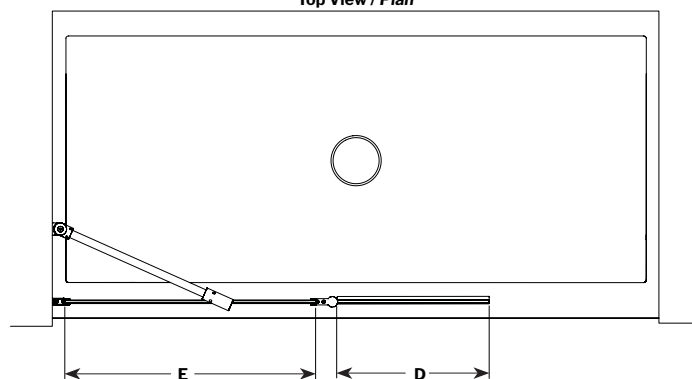

### FEATURES / CARACTÉRISTIQUES :

- Left or right opening  
*Ouverte à gauche ou à droite*
- 130° outward and 130° inward opening  
*Pivote 130° vers l'extérieur et l'intérieur*
- 1/4" (6mm) clear tempered glass  
*Verre trempé clair de 1/4" (6 mm)*
- Easy to install (see Instruction Manual)  
*Facile à installer (Voir le manuel d'instruction)*

Top View / Plan

Minimum clearances required for glass panels sitting on a base threshold: 1/2" from the center of the glass panel to BOTH the exterior and interior sides.

Espace libre minimum requis pour les panneaux de verre sur le seuil de la base: 1/2" du centre du panneau de verre jusqu'à la limite intérieure ET extérieure de la base.

Top View Pivot Angles / Plan de la portée du pivot

MODEL MODÈLE	WIDTH LARGEUR (A)	HEIGHT HAUTEUR (B)	HEIGHT TO TOP SUPPORT BAR HAUTEUR JUSQU'AU LA BARRE DE SUPPORT (C)	SHIELD PANEL PANNEAU D'ÉCAN DE DOUCHE (D)	FIXED PANEL PANNEAU FIXE (E)	BASE
<b>ESS24</b>	42 7/8" to/à 43 1/2" 1089mm to/à 1105mm	75" 1905mm	76 1/2" 1943mm	15" x 74 1/4" 381mm x 1886mm	25" x 75" 635mm x 1905mm	Fits any base 48" and larger. <i>Compatible avec toutes les bases 48" et plus.</i>