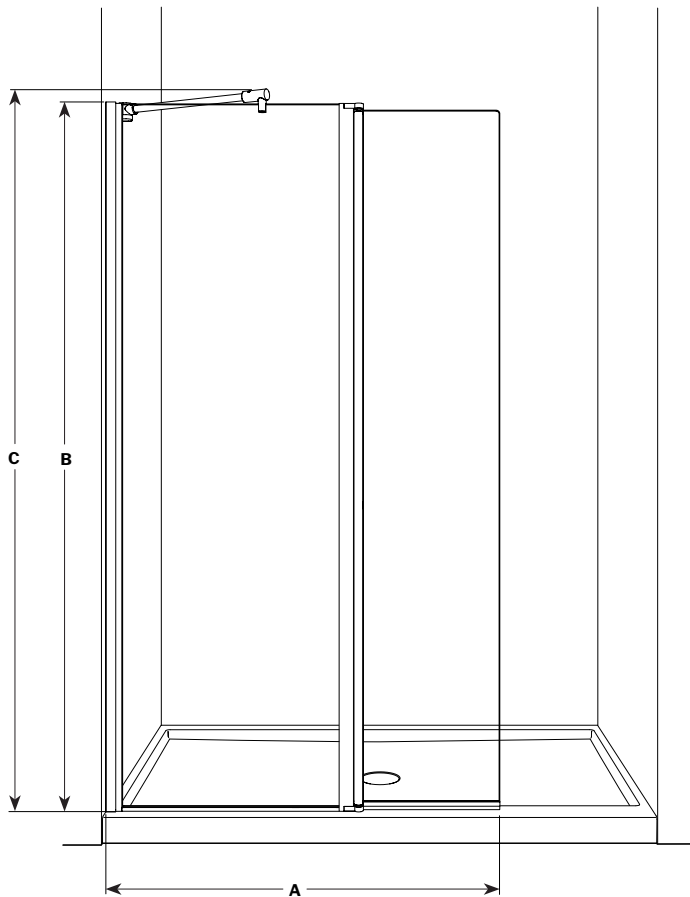

## Siena Shower Shield / Écran de douche | Shower / Douche

Pivot shield with fixed panel / Écran de douche pivotant avec panneau fixe

Model shown / Modèle présenté : ESS24-11-40

### FEATURES / CARACTÉRISTIQUES :

- Left or right opening  
*Ouverte à gauche ou à droite*
- 130° outward and 130° inward opening  
*Pivote 130° vers l'extérieur et l'intérieur*
- 1/4" (6mm) clear tempered glass  
*Verre trempé clair de 1/4" (6 mm)*
- Easy to install (see Instruction Manual)  
*Facile à installer (Voir le manuel d'instruction)*

Top View / Plan

Minimum clearances required for glass panels sitting on a base threshold: 1/2" from the center of the glass panel to BOTH the exterior and interior sides.

Espace libre minimum requis pour les panneaux de verre sur le seuil de la base: 1/2" du centre du panneau de verre jusqu'à la limite intérieure ET extérieure de la base.

Top View Pivot Angles / Plan de la portée du pivot

MODEL MODÈLE	WIDTH LARGEUR (A)	HEIGHT HAUTEUR (B)	HEIGHT TO TOP SUPPORT BAR HAUTEUR JUSQU'AU LA BARRE DE SUPPORT (C)	SHIELD PANEL PANNEAU D'ÉCAN DE DOUCHE (D)	FIXED PANEL PANNEAU FIXE (E)	BASE
<b>ESS24</b>	42 7/8" to/à 43 1/2" 1089mm to/à 1105mm	75" 1905mm	76 1/2" 1943mm	15" x 74 1/4" 381mm x 1886mm	25" x 75" 635mm x 1905mm	Fits any base 48" and larger. <i>Compatible avec toutes les bases 48" et plus.</i>