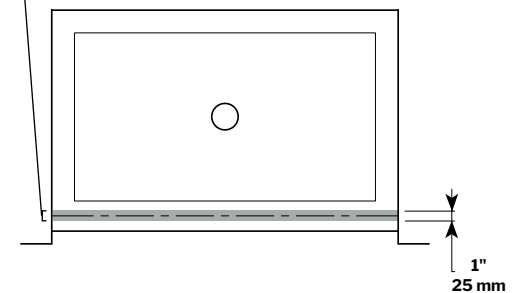

### FEATURES / CARACTÉRISTIQUES :

- Left or right opening  
*Ouverte à gauche ou à droite*
- 130° outward and 130° inward opening  
*Pivote 130° vers l'extérieur et l'intérieur*
- 1/4" (6mm) clear tempered glass  
*Verre trempé clair de 1/4" (6 mm)*
- Easy to install (see Instruction Manual)  
*Facile à installer (Voir le manuel d'instruction)*

Top View / Plan

Minimum clearances required for glass panels sitting on a base threshold: 1/2" from the center of the glass panel to BOTH the exterior and interior sides.

Espace libre minimum requis pour les panneaux de verre sur le seuil de la base: 1/2" du centre du panneau de verre jusqu'à la limite intérieure ET extérieure de la base.

Top View Pivot Angles / Plan de la portée du pivot

MODEL MODÈLE	WIDTH LARGEUR (A)	HEIGHT HAUTEUR (B)	HEIGHT TO TOP SUPPORT BAR HAUTEUR JUSQU'AU LA BARRE DE SUPPORT (C)	SHIELD PANEL PANNEAU D'ÉCAN DE DOUCHE (D)	FIXED PANEL PANNEAU FIXE (E)	BASE
<b>ESS24</b>	42 7/8" to/à 43 1/2" 1089mm to/à 1105mm	75" 1905mm	76 1/2" 1943mm	15" x 74 1/4" 381mm x 1886mm	25" x 75" 635mm x 1905mm	Fits any base 48" and larger. <i>Compatible avec toutes les bases 48" et plus.</i>