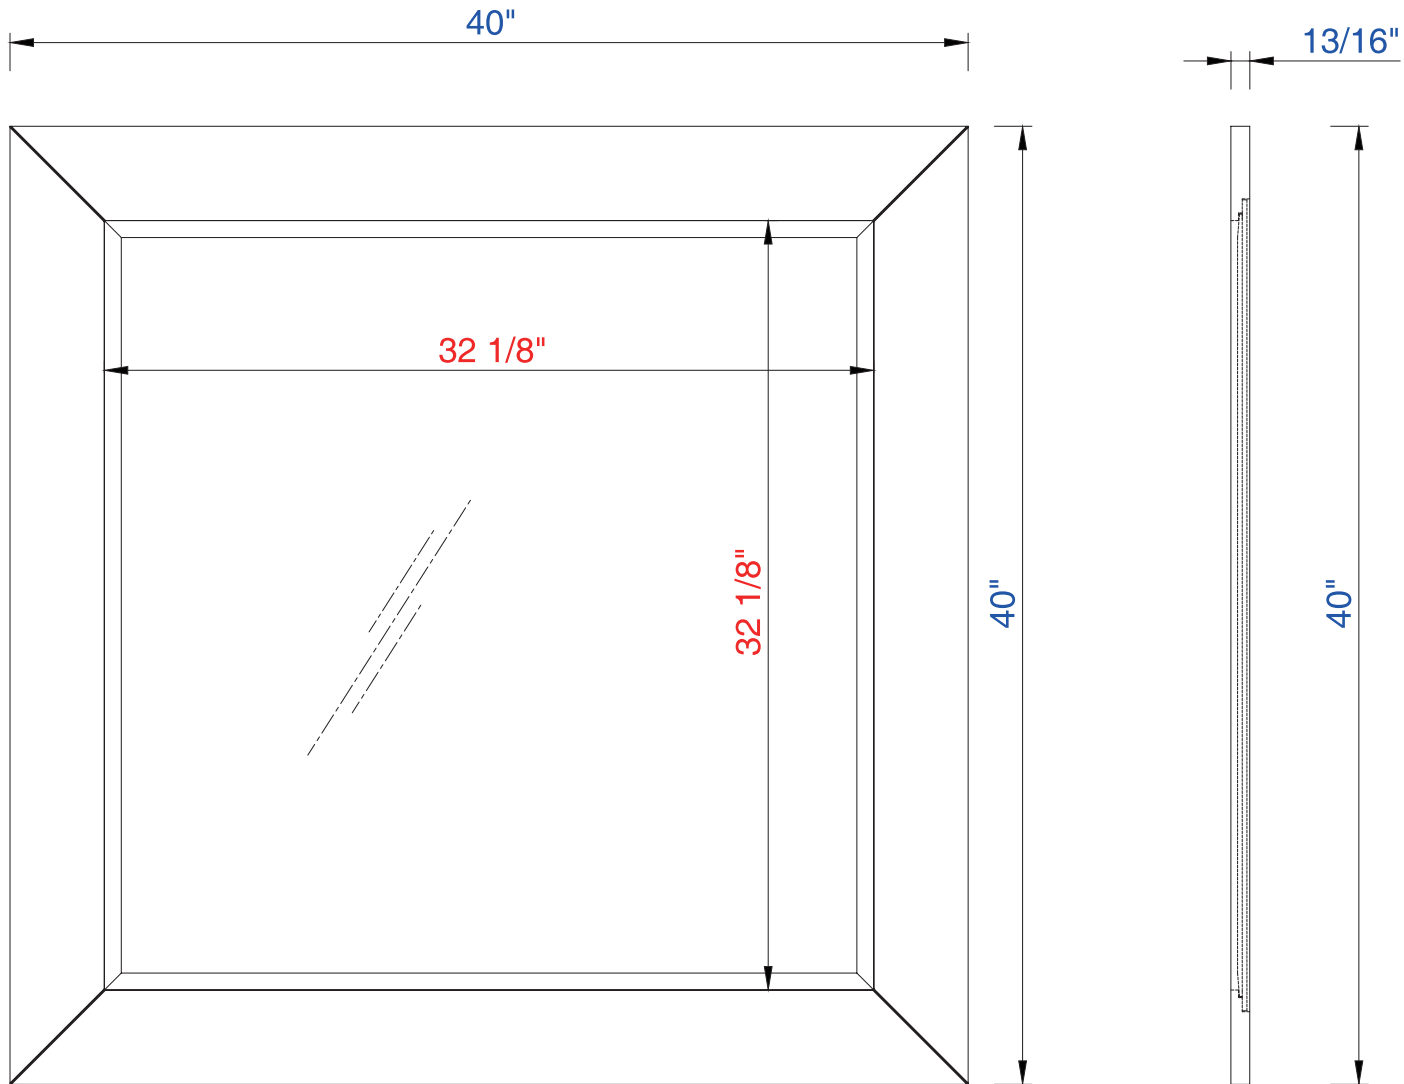

40"

Item Number:

- 148-M40-BW
- 148-M40-CW
- 148-M40-SG
- 148-M40-SL

JAMES MARTIN

VANITIES™

Weston 40" Mirror

Diagrams with Dimensions
page 01 of 01

1016mm

Item Number:

- 148-M40-BW
- 148-M40-CW
- 148-M40-SG
- 148-M40-SL

JAMES MARTIN

VANITIES™

Weston 1016mm Mirror

Diagrams with Dimensions
page 01 of 01