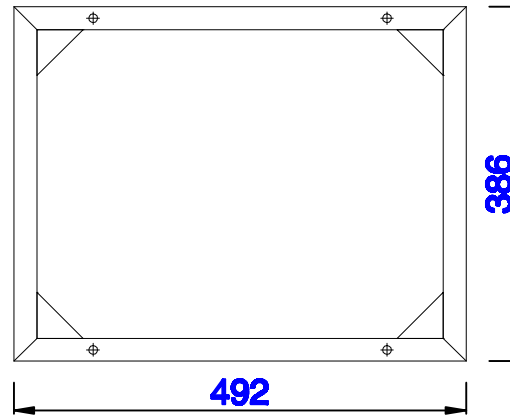

492mm

Item Number:
E303-B20-BNK
E303-B20-MBK
E303-B20-RGD

JAMES MARTIN

VANITIES™

Chianti 492mm Metal Base
Diagrams with Dimensions
page 02 of 03