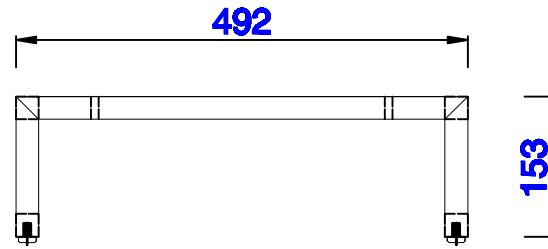

492mm

Item Number:
E303-B20-BNK
E303-B20-MBK
E303-B20-RGD

JAMES MARTIN

VANITIES™

Chianti 492mm Metal Base
Diagrams with Dimensions
page 01 of 03