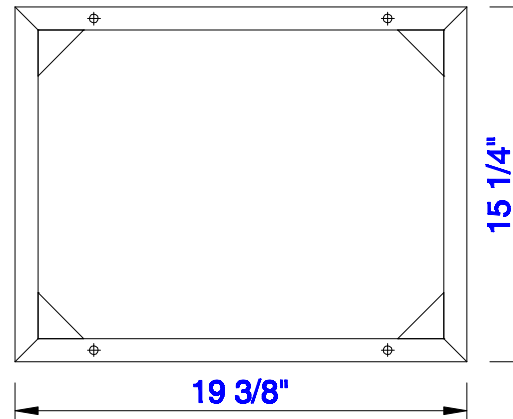

19 3/8"

Item Number:
E303-B20-BNK
E303-B20-MBK
E303-B20-RGD

JAMES MARTIN

VANITIES™

Chianti 19 3/8" Metal Base
Diagrams with Dimensions
page 02 of 03