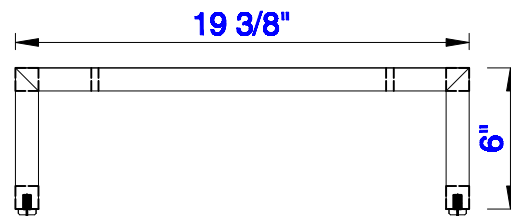

19 3/8"

Item Number:
E303-B20-BNK
E303-B20-MBK
E303-B20-RGD

JAMES MARTIN

VANITIES™

Chianti 19 3/8" Metal Base
Diagrams with Dimensions
page 01 of 03