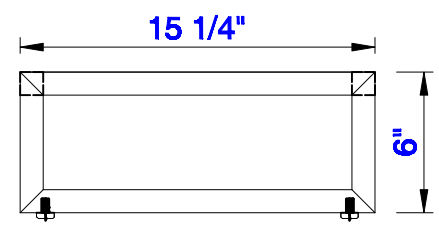

19 3/8"

Item Number:
E303-B20-BNK
E303-B20-MBK
E303-B20-RGD

JAMES MARTIN

VANITIES™

Chianti 19 3/8" Metal Base
Diagrams with Dimensions
page 03 of 03