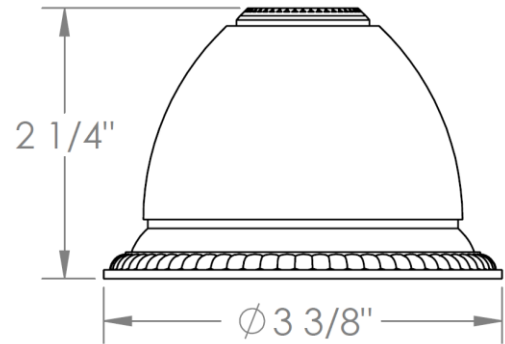

180-0.12A-__
Wall Mounted 5" x 4" Wire Dish

ESCUTCHEON TRIM OPTIONS

AA - VENICE

BB - GENOA

CC - POMPEI

DD - NAPLES