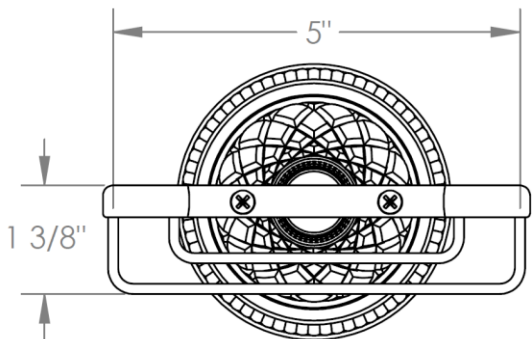

180-0.12A-__
Wall Mounted 5" x 4" Wire Dish

ESCUTCHEON TRIM OPTIONS

AA - VENICE

BB - GENOA

CC - POMPEI

DD - NAPLES