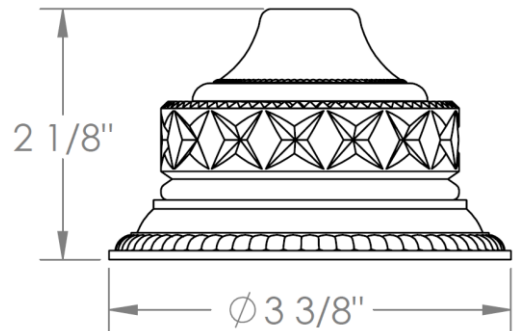

180-0.12A-__
Wall Mounted 5" x 4" Wire Dish

ESCUTCHEON TRIM OPTIONS

AA - VENICE

BB - GENOA

CC - POMPEI

DD - NAPLES