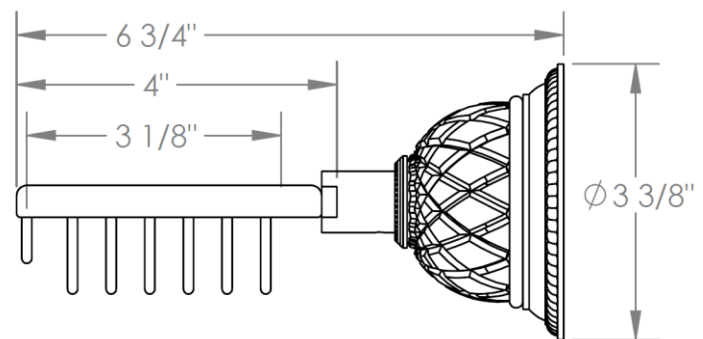

180-0.12A-__
Wall Mounted 5" x 4" Wire Dish

ESCUTCHEON TRIM OPTIONS

AA - VENICE

BB - GENOA

CC - POMPEI

DD - NAPLES