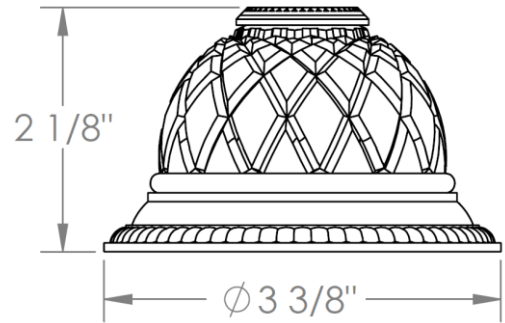

180-0.12A-__
Wall Mounted 5" x 4" Wire Dish

ESCUTCHEON TRIM OPTIONS

AA - VENICE

BB - GENOA

CC - POMPEI

DD - NAPLES