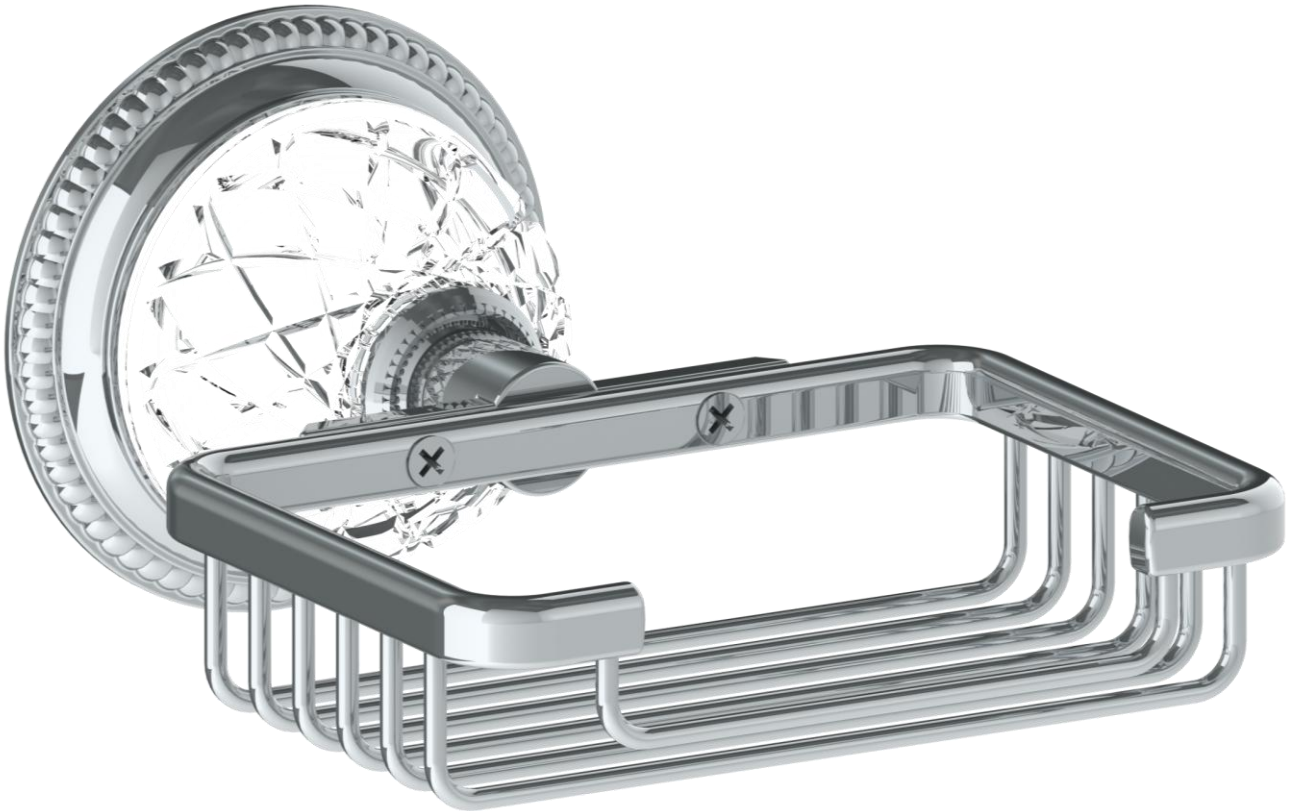

180-0.12A-__
Wall Mounted 5" x 4" Wire Dish

ESCUTCHEON TRIM OPTIONS

AA - VENICE

BB - GENOA

CC - POMPEI

DD - NAPLES